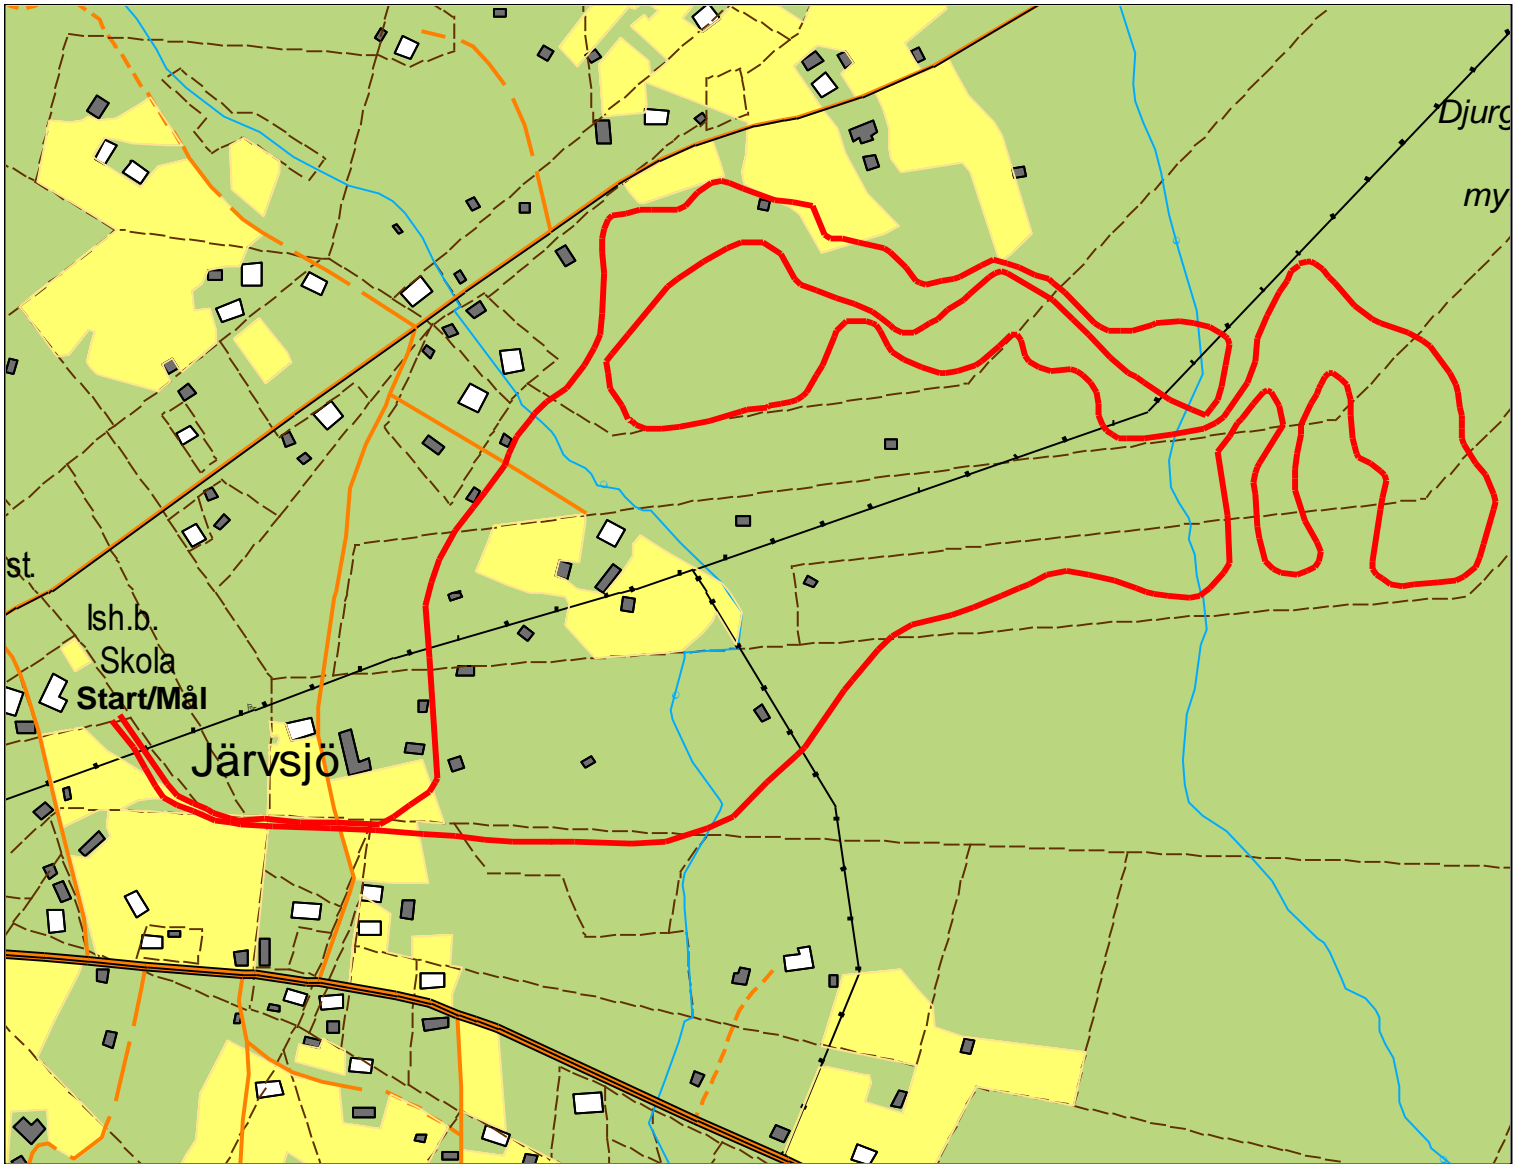

# Skidspår 6,0 Km

## 6000m